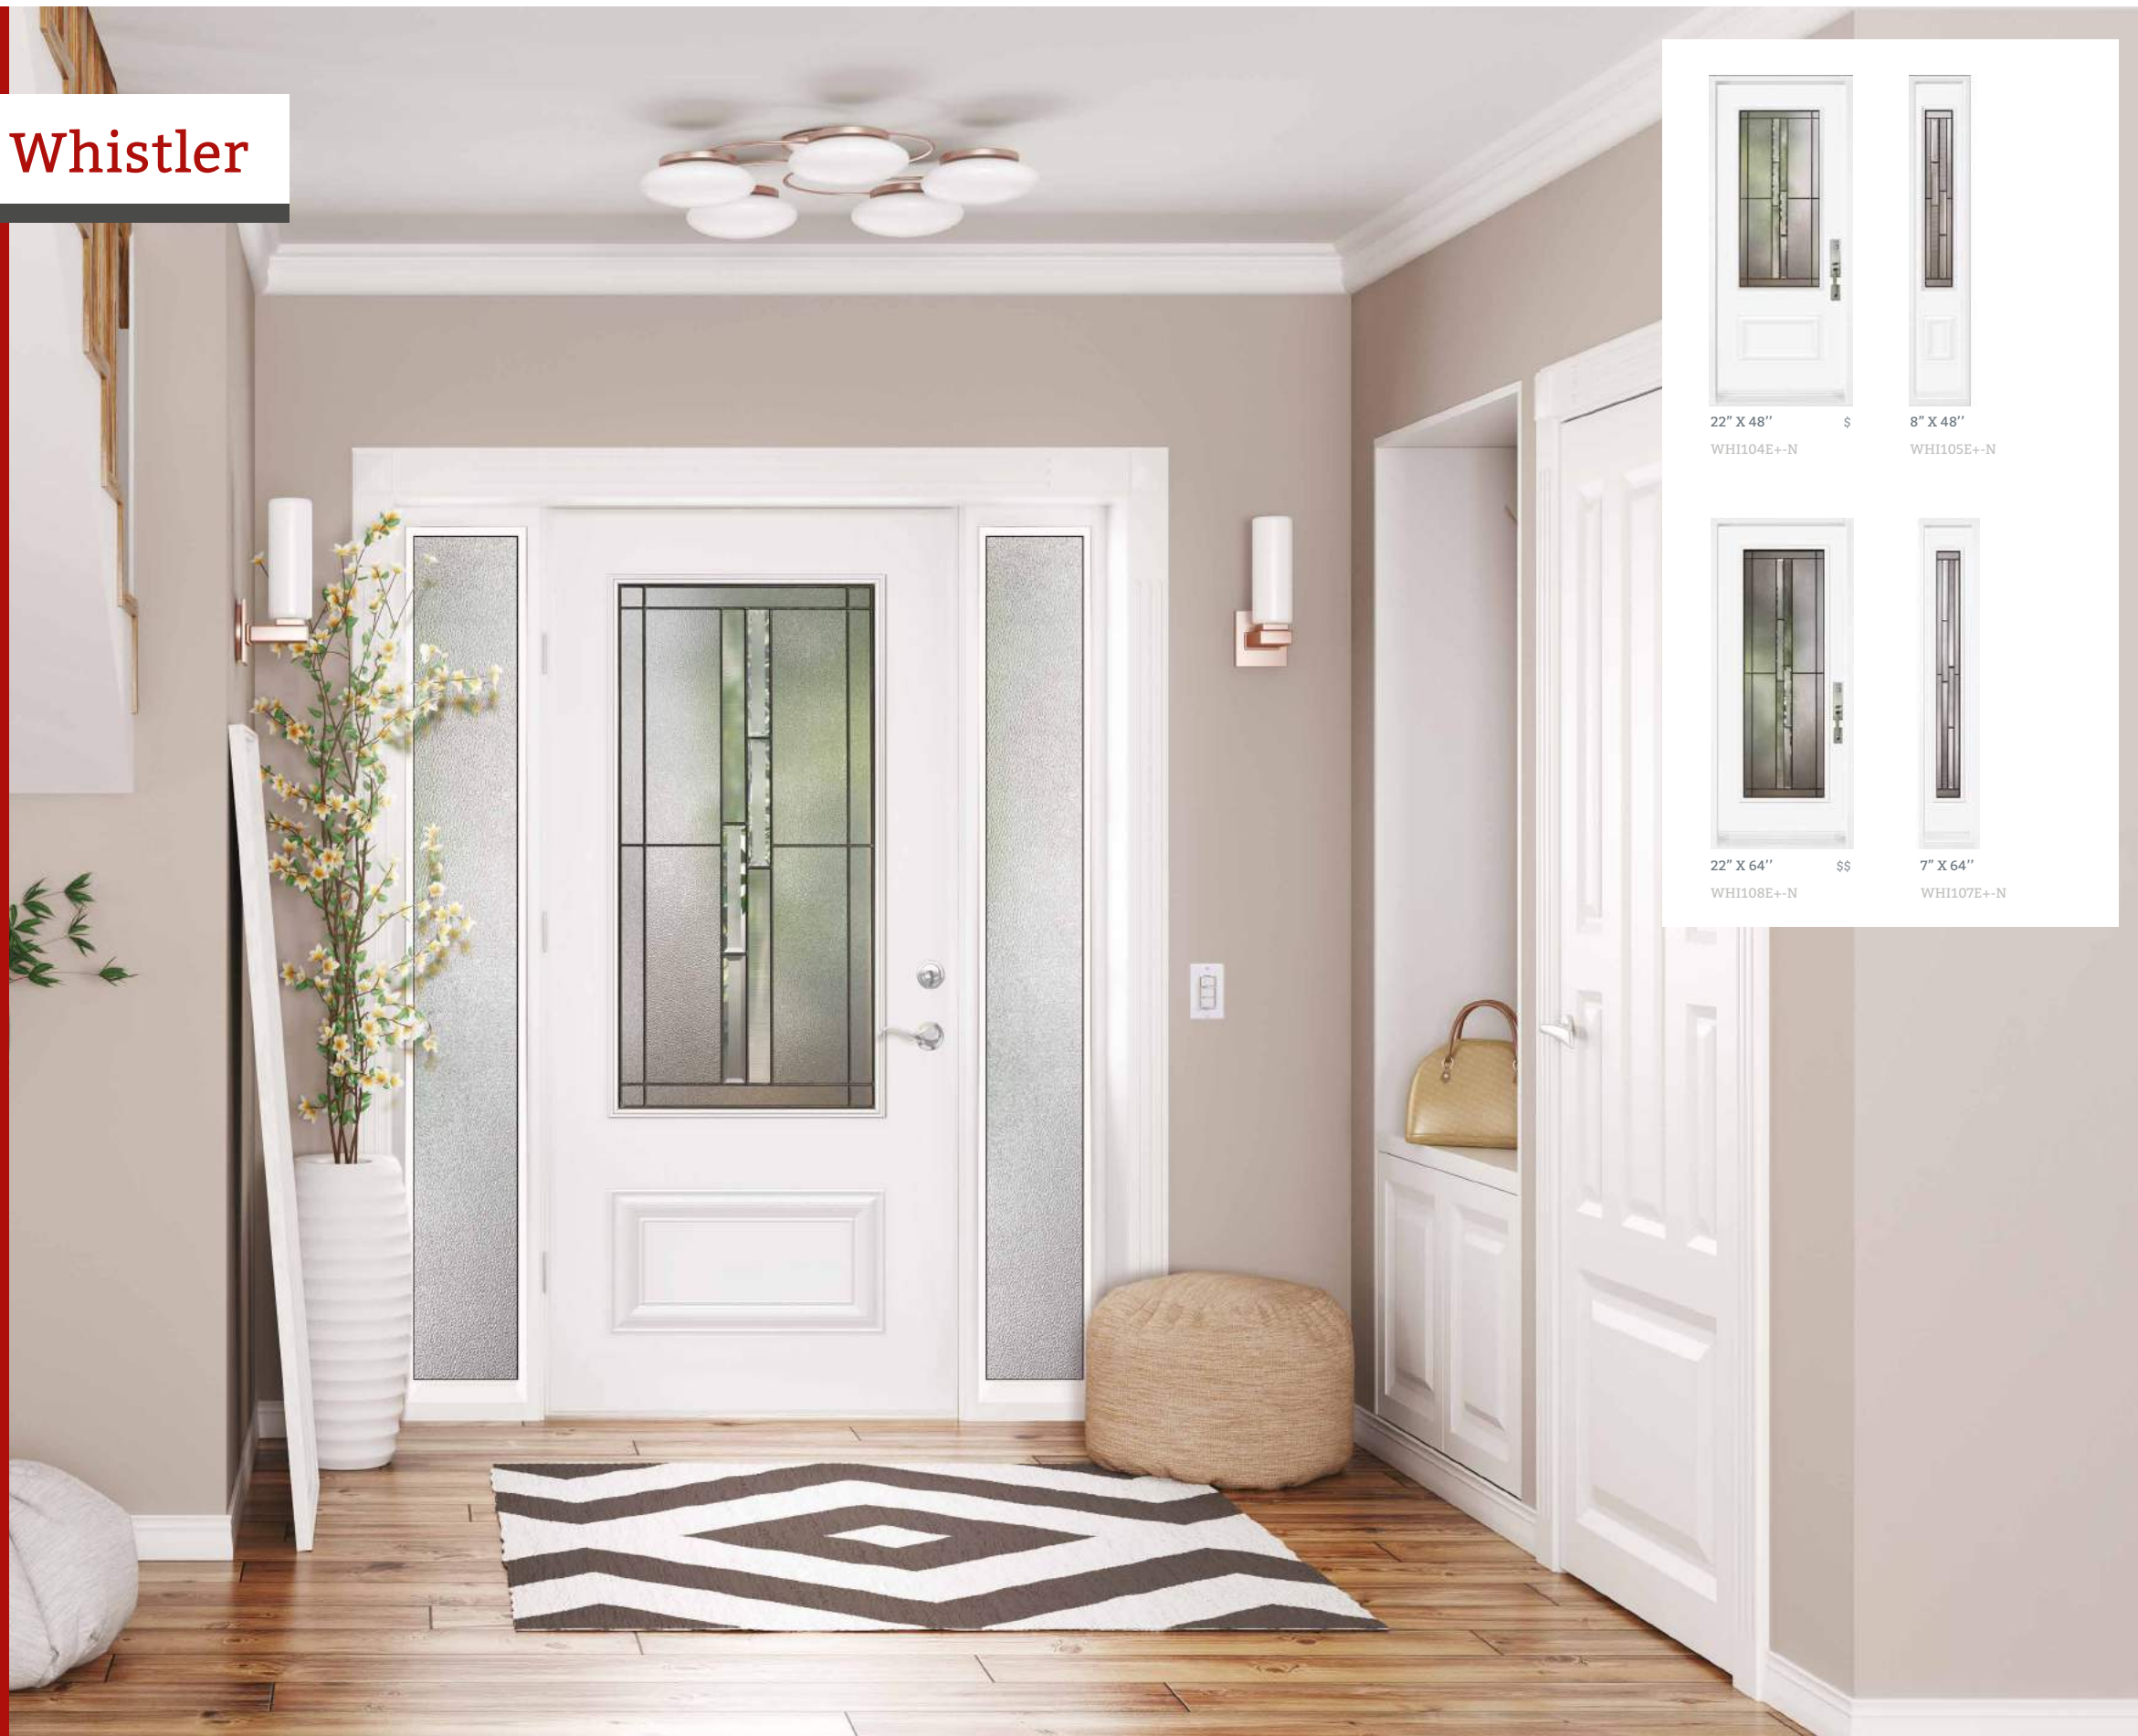

Whistler

- 1 Kasumi
- 2 Screen biseauté | *Beveled Screen*
- 3 Corduroy
- 4 Morocco clair | *Clear Morocco*

FINI STANDARD | *STANDARD FINISH*
NOTE: Autres finis disponibles | *Other available finishes*

N Plomb soudé antique | *Antique Welded Lead*

NOTE: IMPOSTES ET LATÉRAUX DISPONIBLES
TRANSOMS AND SIDELITES AVAILABLE