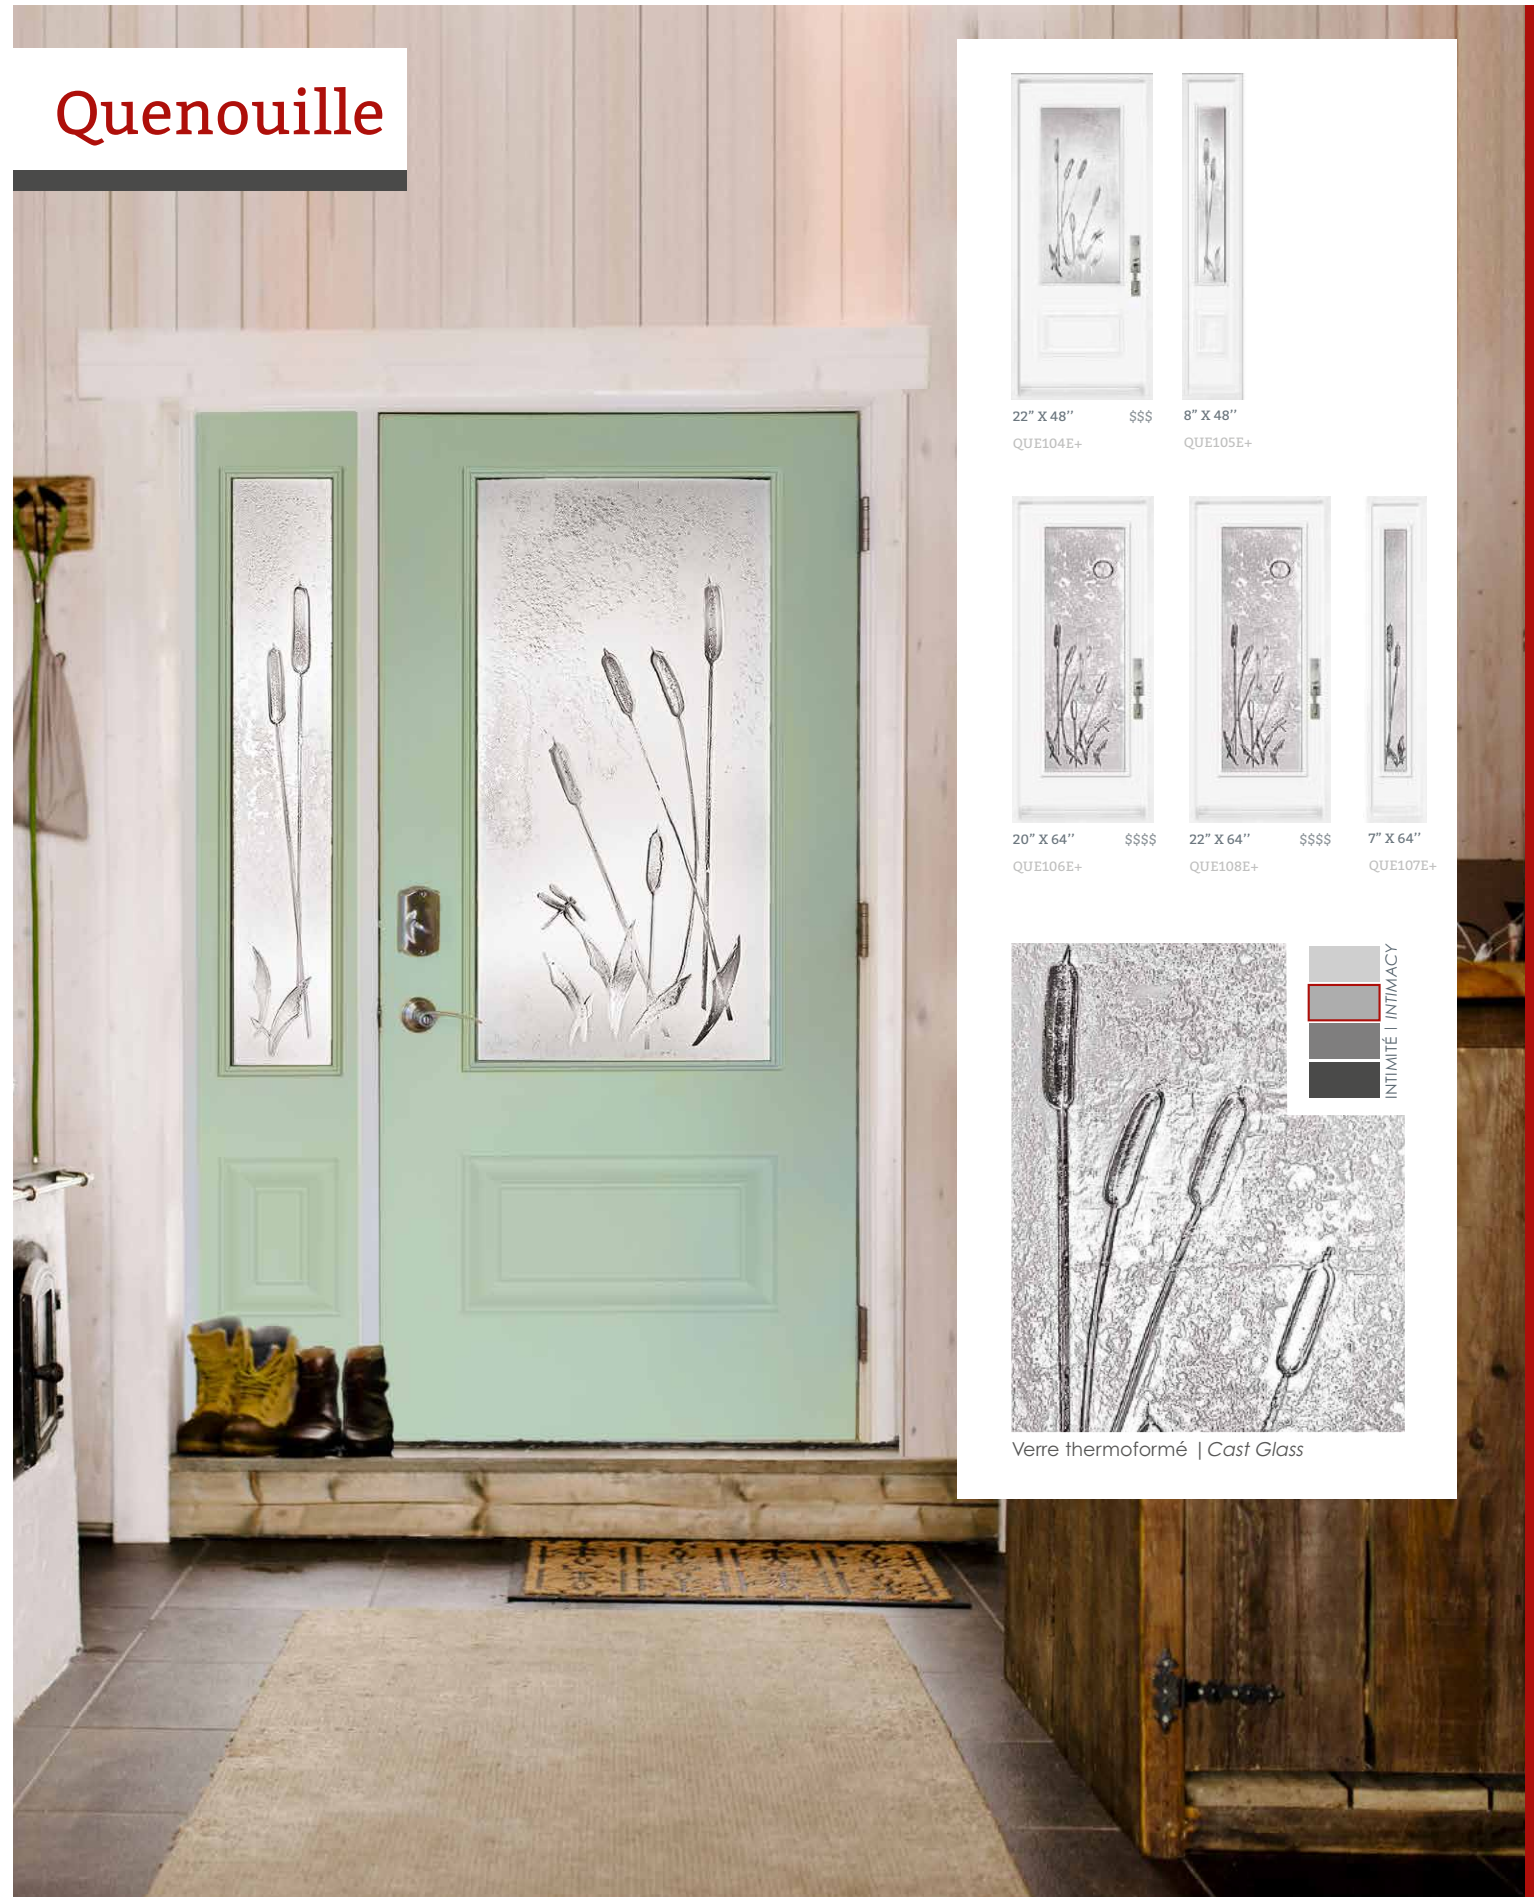

20" X 64" \$\$\$\$ TIA106E+ 22" X 64" \$\$\$\$ TIA108E+ 7" X 64" TIA107E+

Verre thermoformé | Cast Glass

NOTE: IMPOSTES ET LATÉRAUX DISPONIBLES

Quenouille

22" X 48" \$\$\$ QUE104E+ 8" X 48" QUE105E+

20" X 64" \$\$\$\$ QUE106E+ 22" X 64" \$\$\$\$ QUE108E+ 7" X 64" QUE107E+