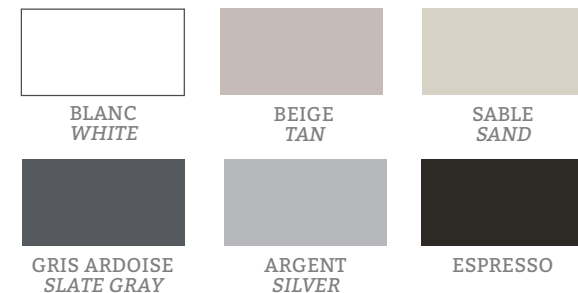

Morocco clair | Clear Morocco

Satine

Canva

Blink

ADAPTÉ À VOTRE FENÊTRE
FITTED TO YOUR WINDOW

LES STORES BLINK

BLINK BLINDS

- Version améliorée
- 6 couleurs disponibles
- Largeur disponible 14 à 80 po
- Hauteur disponible 13 à 80 po
- Enhanced version
- 6 colors available
- Available Width from 14 to 80 in
- Available Height from 13 to 80 in

*Un ou deux opérateurs selon la dimension du produit fini

*One or two operators depending on the size of the finished product

OPTIONS DE COULEURS | COLOR OPTIONS:

POUR PLUS D'INFORMATION | FOR MORE INFORMATION
WWW.VERRESELECT.COM