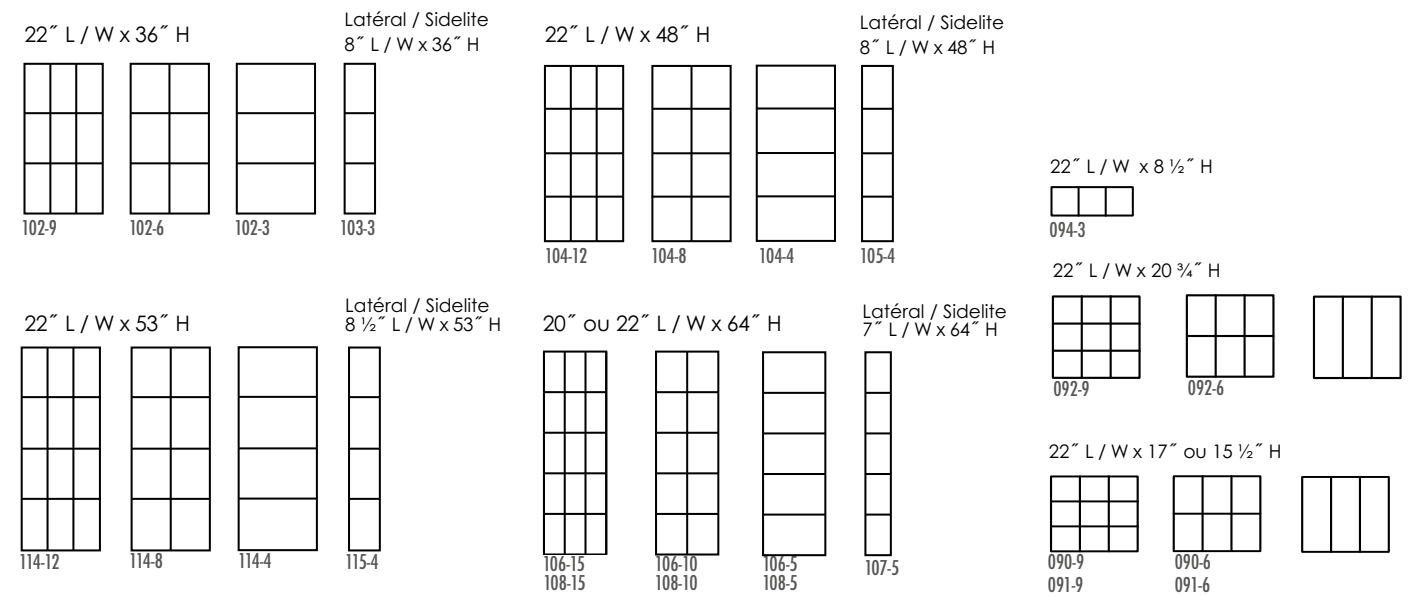

3 Choisissez votre CONFIGURATION DE PORTE | Choose your DOOR CONFIGURATION