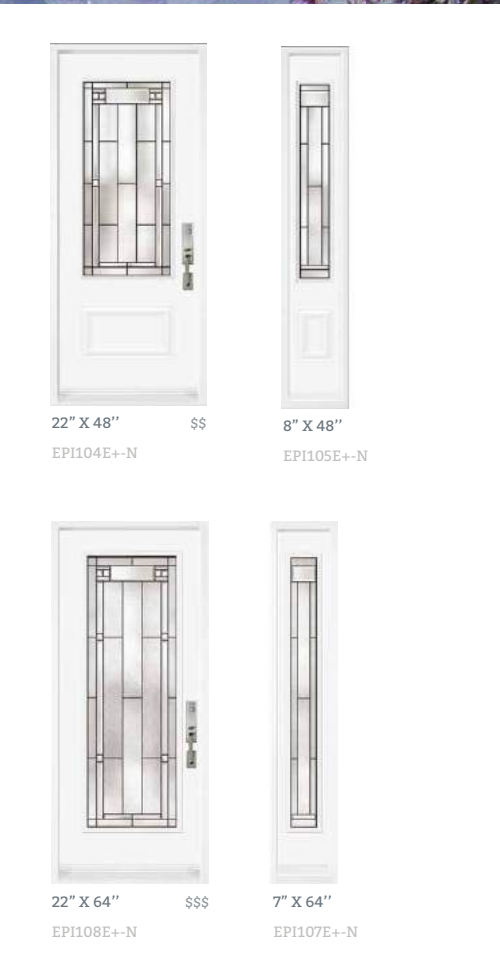

Epic

- 1 Clair biseauté | Beveled clear
- 2 Granite | Granit
- 3 Screen biseauté | Beveled screen
- 4 Grain

FINI STANDARD | STANDARD FINISH
NOTE: Autres finis disponibles | Other available finishes

N Plomb soudé antique | Antique Welded Lead

NOTE: IMPOSTES ET LATÉRAUX DISPONIBLES
TRANSOMS AND SIDELITES AVAILABLE