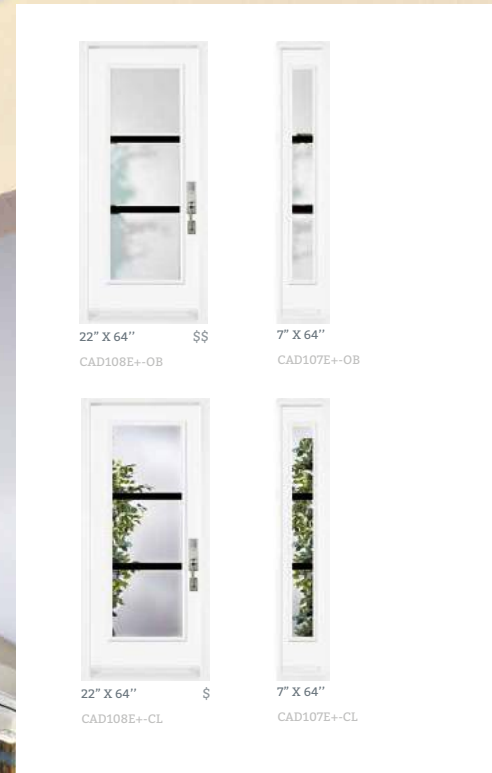

Cadence

CHOIX DE VERRE GLASS CHOICE

- 1 Clair
  Clear
- 2 Carrelage 2"
  2" Grill
- 3 Verre Sablé
  Sandblast glass

COULEUR DU CARRELAGE 2" 2" GRILL COLOR

CARRELAGE RECTANGULAIRE 2" INTÉGRÉ RECTANGULAR INTEGRATED 2" GRILLS

NOTE: TRANSOMS AND SIDELITES AVAILABLE