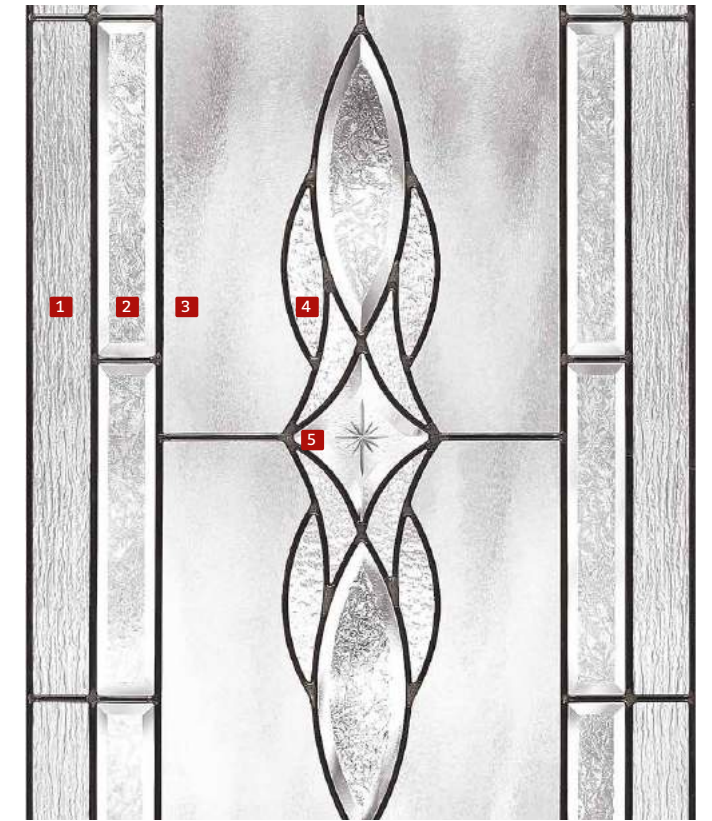

- 1 Niagara
- 2 Givré biseauté | Beveled Glue Chip
- 3 Chinchilla
- 4 Granite | Granit
- 5 Losange clair biseauté gravé à la main
  Beveled Clear Diamond Shaped Hand-Engraved

FINI STANDARD | STANDARD FINISH
NOTE: Autres finis disponibles | Other available finishes

N Plomb soudé antique | Antique Welded Lead

NOTE: IMPOSTES ET LATÉRAUX DISPONIBLES
TRANSOMS AND SIDELITES AVAILABLE