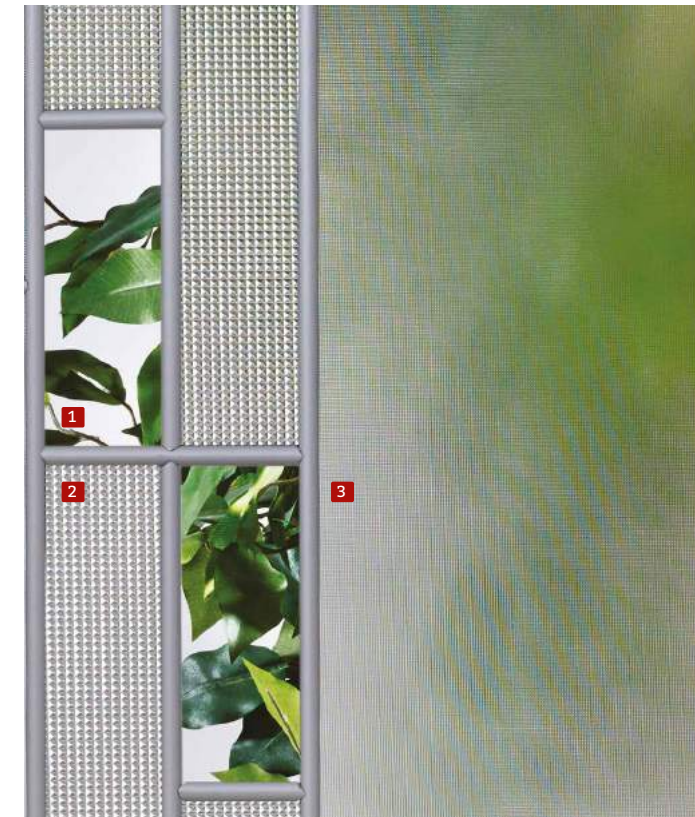

NOTE: IMPOSTES ET LATÉRAUX DISPONIBLES
TRANSOMS AND SIDELITES AVAILABLE

Gabriella

22" X 48" \$
GAB104NSE+-AR

8" X 48" \$
GAB105NSE+-AR

22" X 64" \$\$
GAB108NSE+-AR

7" X 64" \$
GAB107NSE+-AR

1 Verre Clair | Clear glass