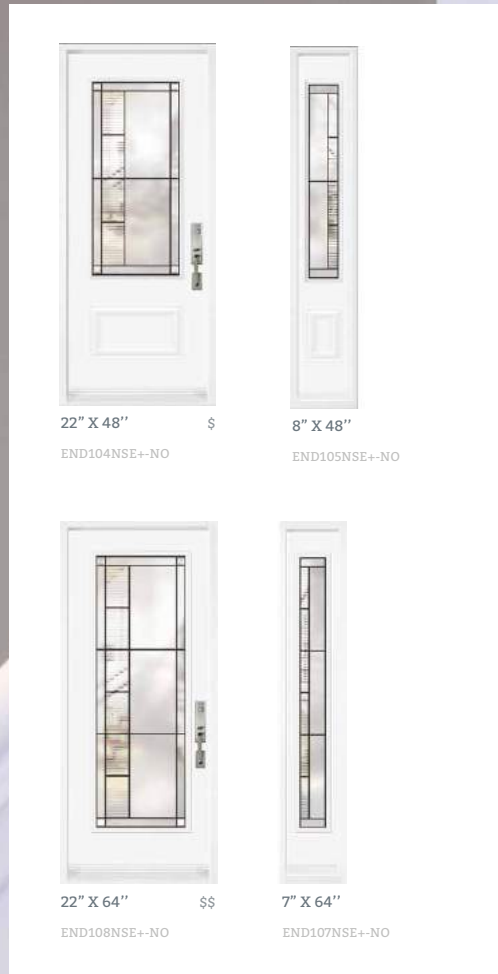

1 Screen biseauté | Beveled Screen

2 Canva

3 Linea

4 Screen

FINI STANDARD | STANDARD FINISH

NOTE: Autres finis disponibles | Other available finishes

NS-NO Non-soudé noir | Non-Welded Black

NOTE: IMPOSTES ET LATÉRAUX DISPONIBLES
TRANSOMS AND SIDELITES AVAILABLE