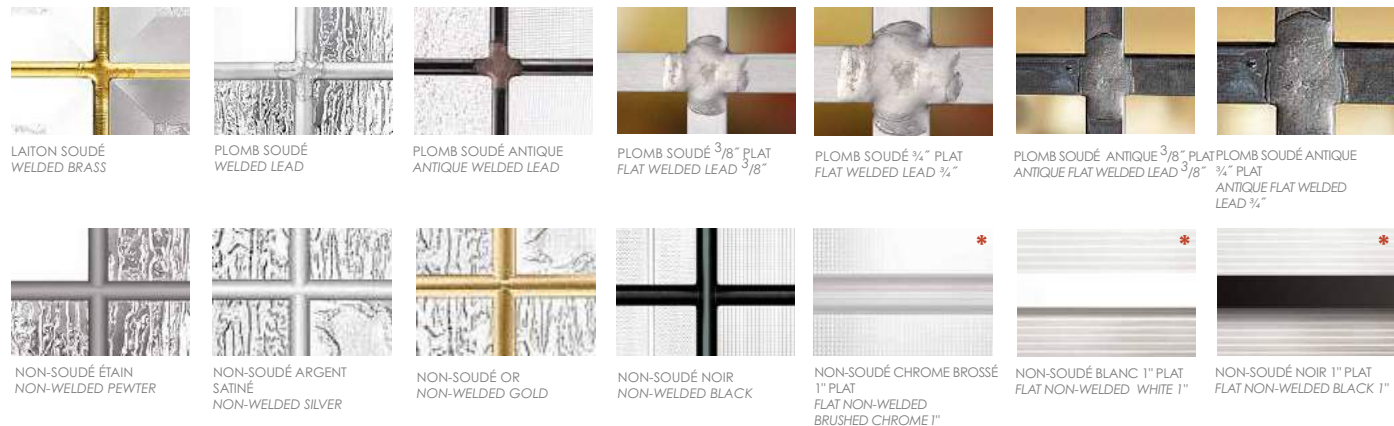

2 Choisissez votre TIGE | Choose your CAMING

* Non-soudé 1" plat offert dans certaines configurations seulement.
Flat Non-Welded 1" only available in some configurations.