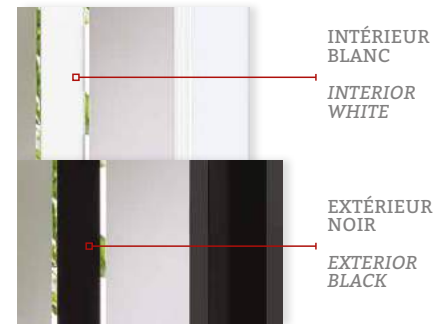

CARRELAGE RECTANGULAIRE 2" INTÉGRÉ
RECTANGULAR INTEGRATED 2" GRILLS

- **1** Clair | Clear
- **2** Carrelage 2" (Latéral 1") | 2" Grill (Sidelite 1")
- **3** Verre Sablé | Sandblast glass