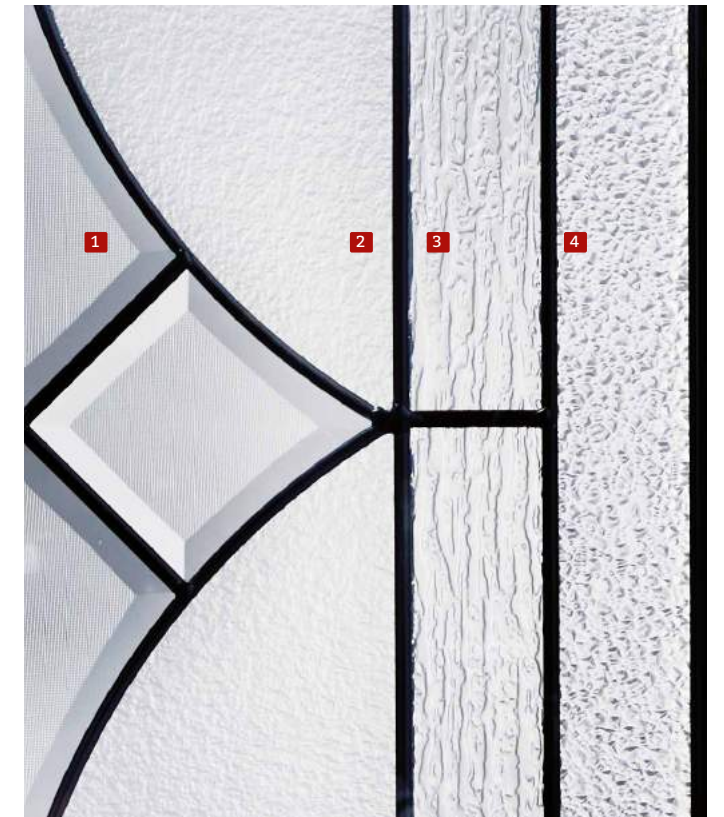

Renoir

- 1 Screen biseauté | *Beveled Screen*
- 2 Kasumi
- 3 Niagara
- 4 Martelé | *Hammered*

FINI STANDARD | *STANDARD FINISH*
NOTE: Autres finis disponibles | *Other available finishes*

N Plomb soudé antique | *Antique Welded Lead*

NOTE: IMPOSTES ET LATÉRAUX DISPONIBLES
TRANSOMS AND SIDELITES AVAILABLE