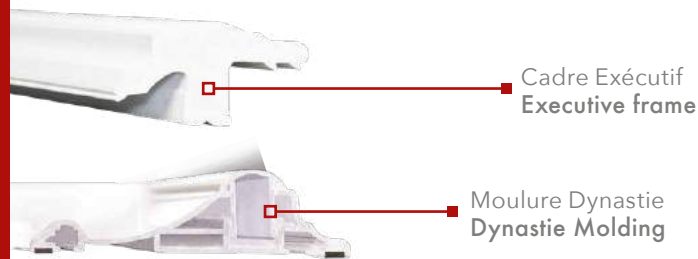

**MOULURE DYNASTIE
DYNASTIE MOLDING**

Les moulures Dynastie s'harmonisent parfaitement avec nos cadres Exécutifs en PVC et aluminium.

Les moulures Dynastie n'affectent en rien la structure du panneau de porte puisqu'elles ne requièrent pas le perçage de la porte.

Stylish SURFACE-MOUNTED moldings that match our glass frame and Executive panel designs.

Dynastie Moldings do not affect the structure or performance ratings of the door because they are face-mounted.

PLUSIEURS DIMENSIONS DISPONIBLES. | VARIOUS SIZES AVAILABLE.