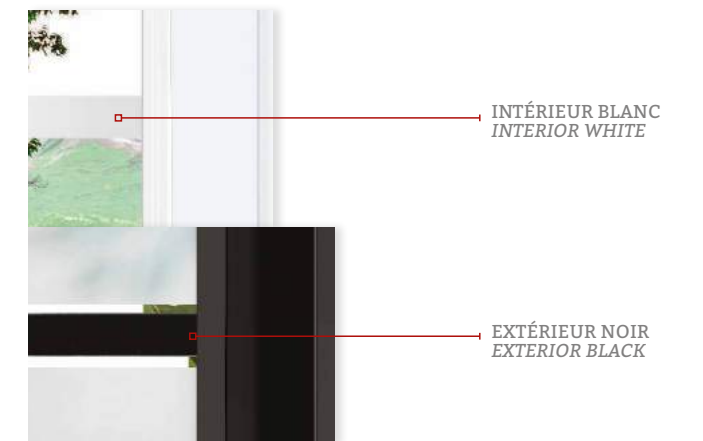

Cadence

CHOIX DE VERRE GLASS CHOICE

- 1 Clair
Clear
- 2 Carrelage 2"
2" Grill
- 3 Verre Sablé
Sandblast glass

COULEUR DU CARRELAGE 2" 2" GRILL COLOR

CARRELAGE RECTANGULAIRE 2" INTÉGRÉ RECTANGULAR INTEGRATED 2" GRILLS