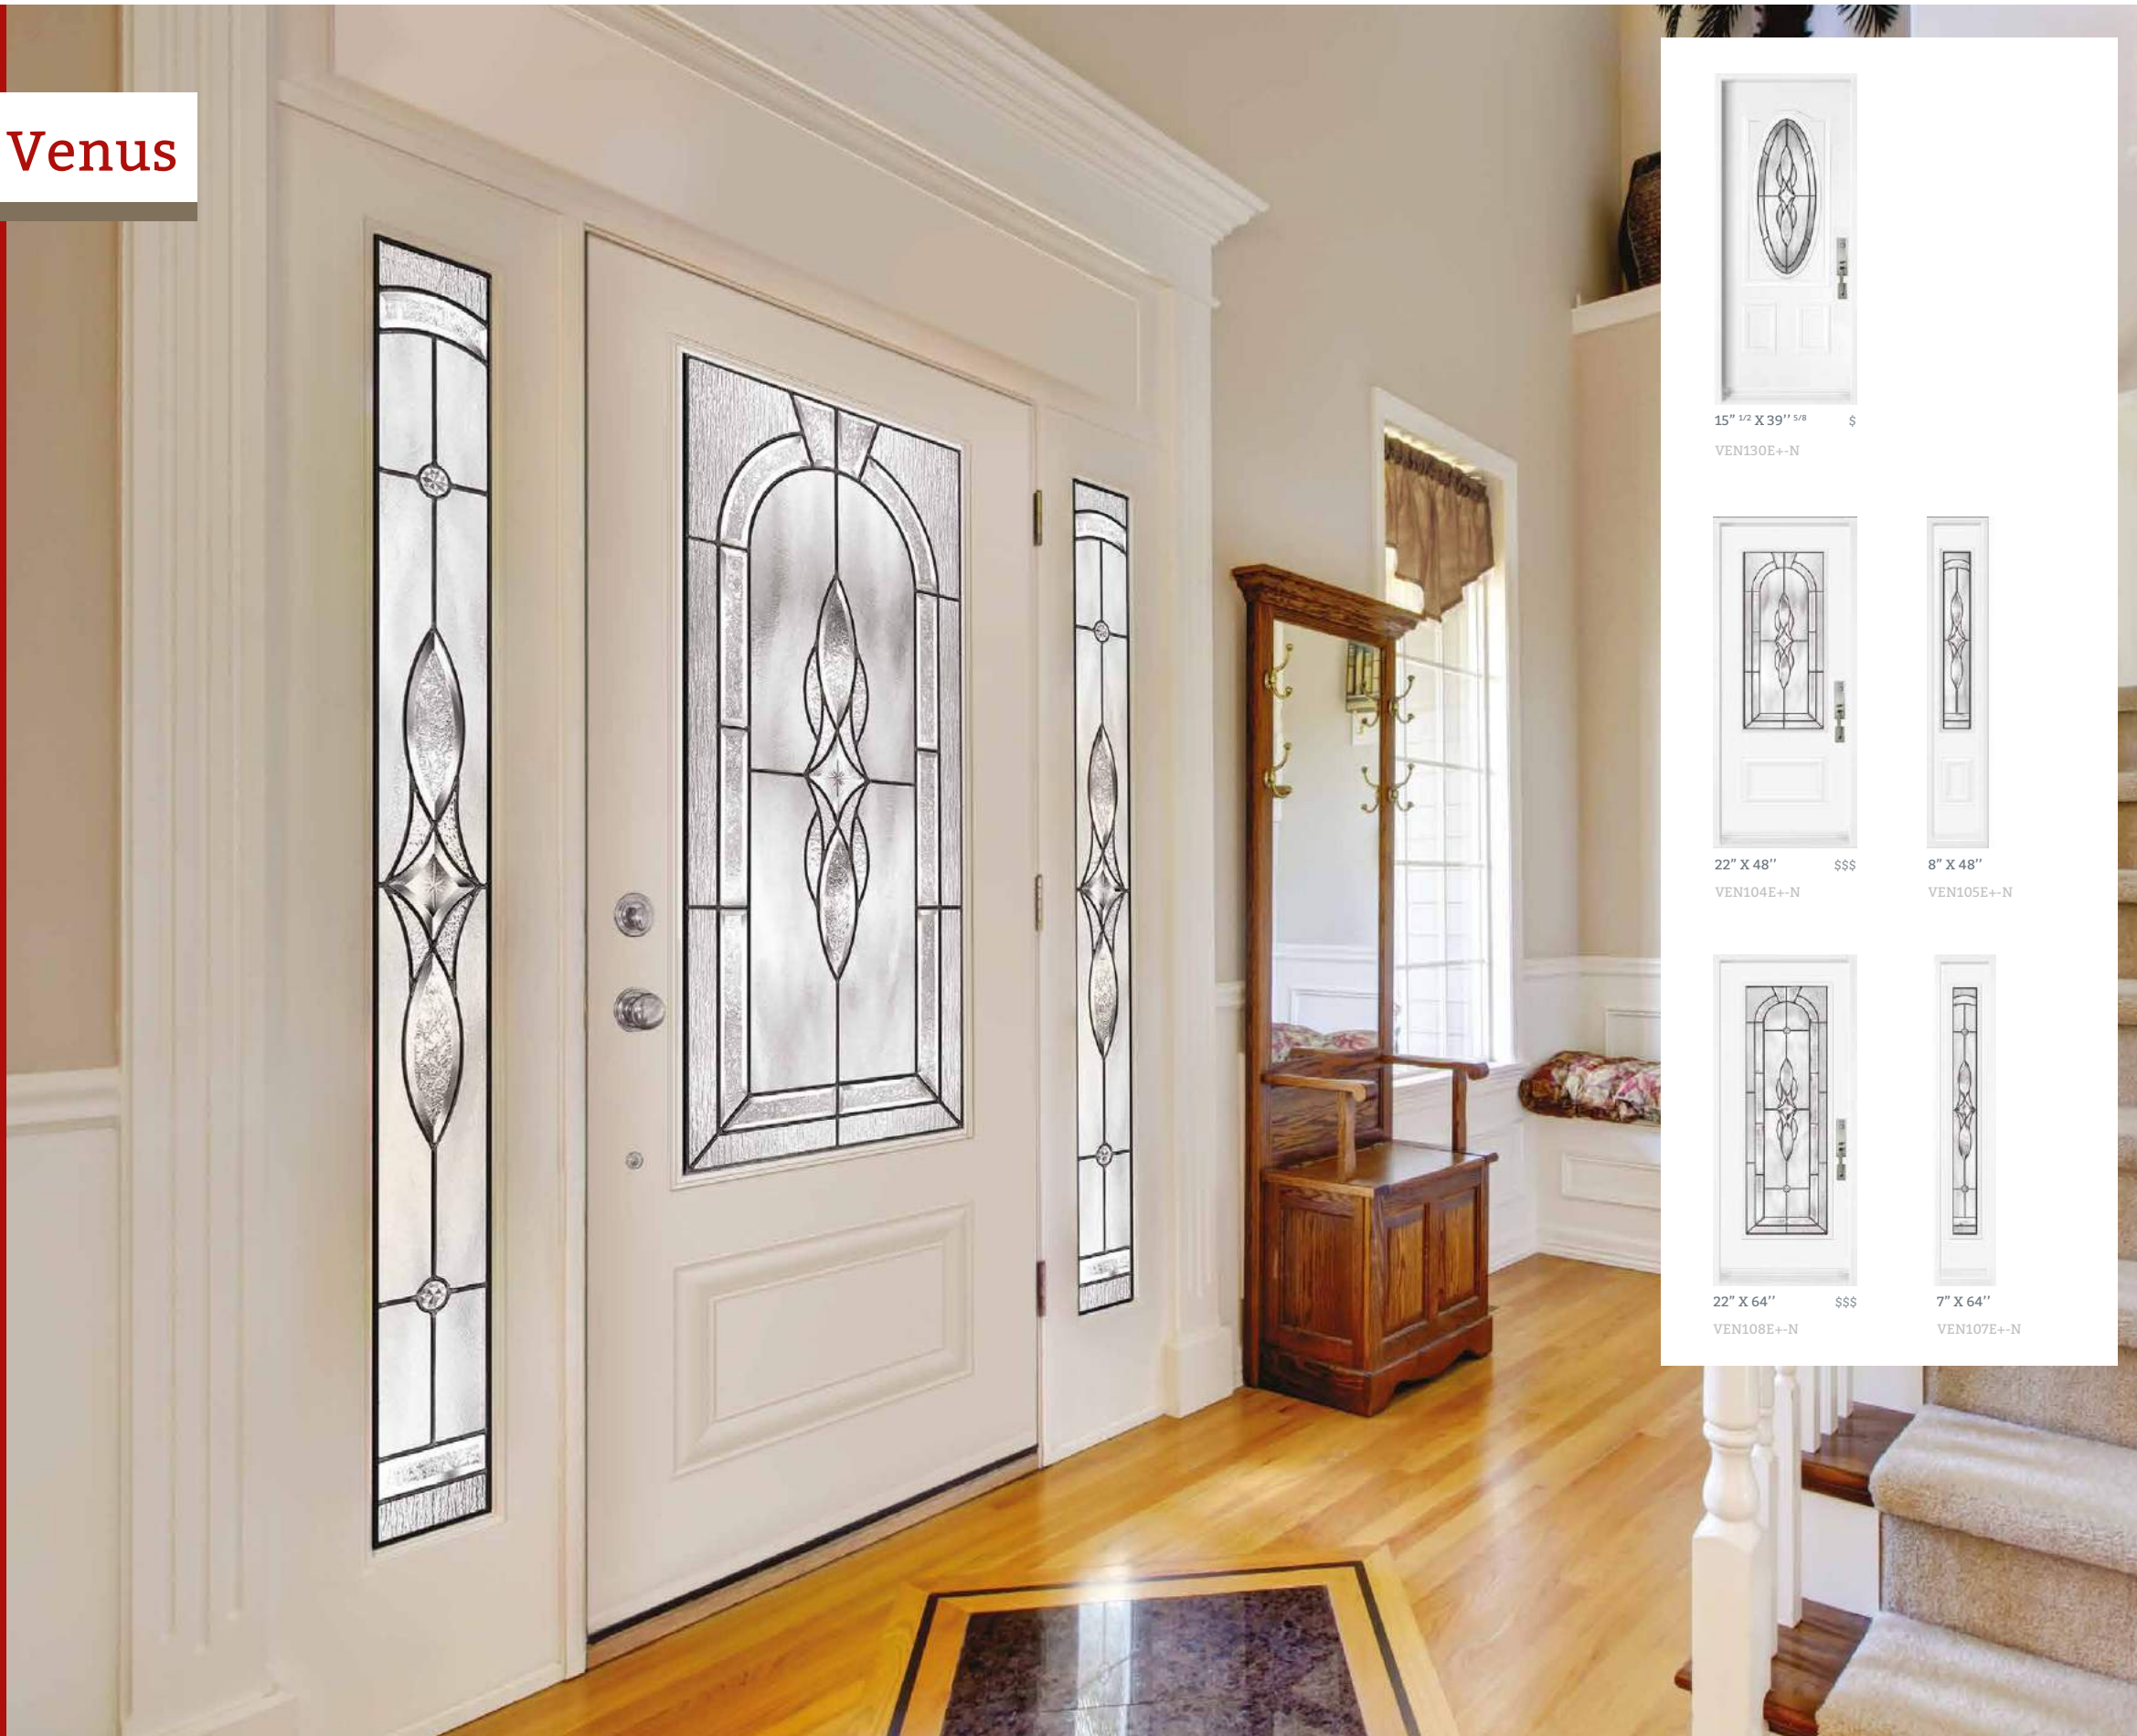

N Plomb soudé antique | *Antique Welded Lead*

NOTE: IMPOSTES ET LATÉRAUX DISPONIBLES
 TRANSOMS AND SIDELITES AVAILABLE

Venus

15" 1/2 X 39" 5/8 \$
VEN130E+N

22" X 48" \$\$\$
VEN104E+N

8" X 48"
VEN105E+N

22" X 64" \$\$\$
VEN108E+N