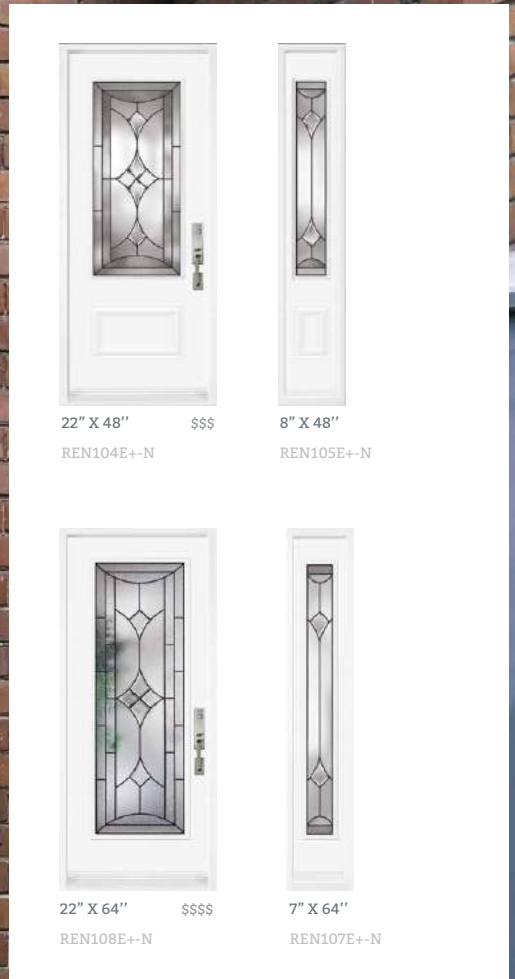

Renoir

- 1 Screen biseauté | *Beveled Screen*
- 2 Kasumi
- 3 Niagara
- 4 Martelé | *Hammered*

FINI STANDARD | *STANDARD FINISH*
NOTE: Autres finis disponibles | *Other available finishes*

N Plomb soudé antique | *Antique Welded Lead*

NOTE: IMPOSTES ET LATÉRAUX DISPONIBLES
TRANSOMS AND SIDELITES AVAILABLE