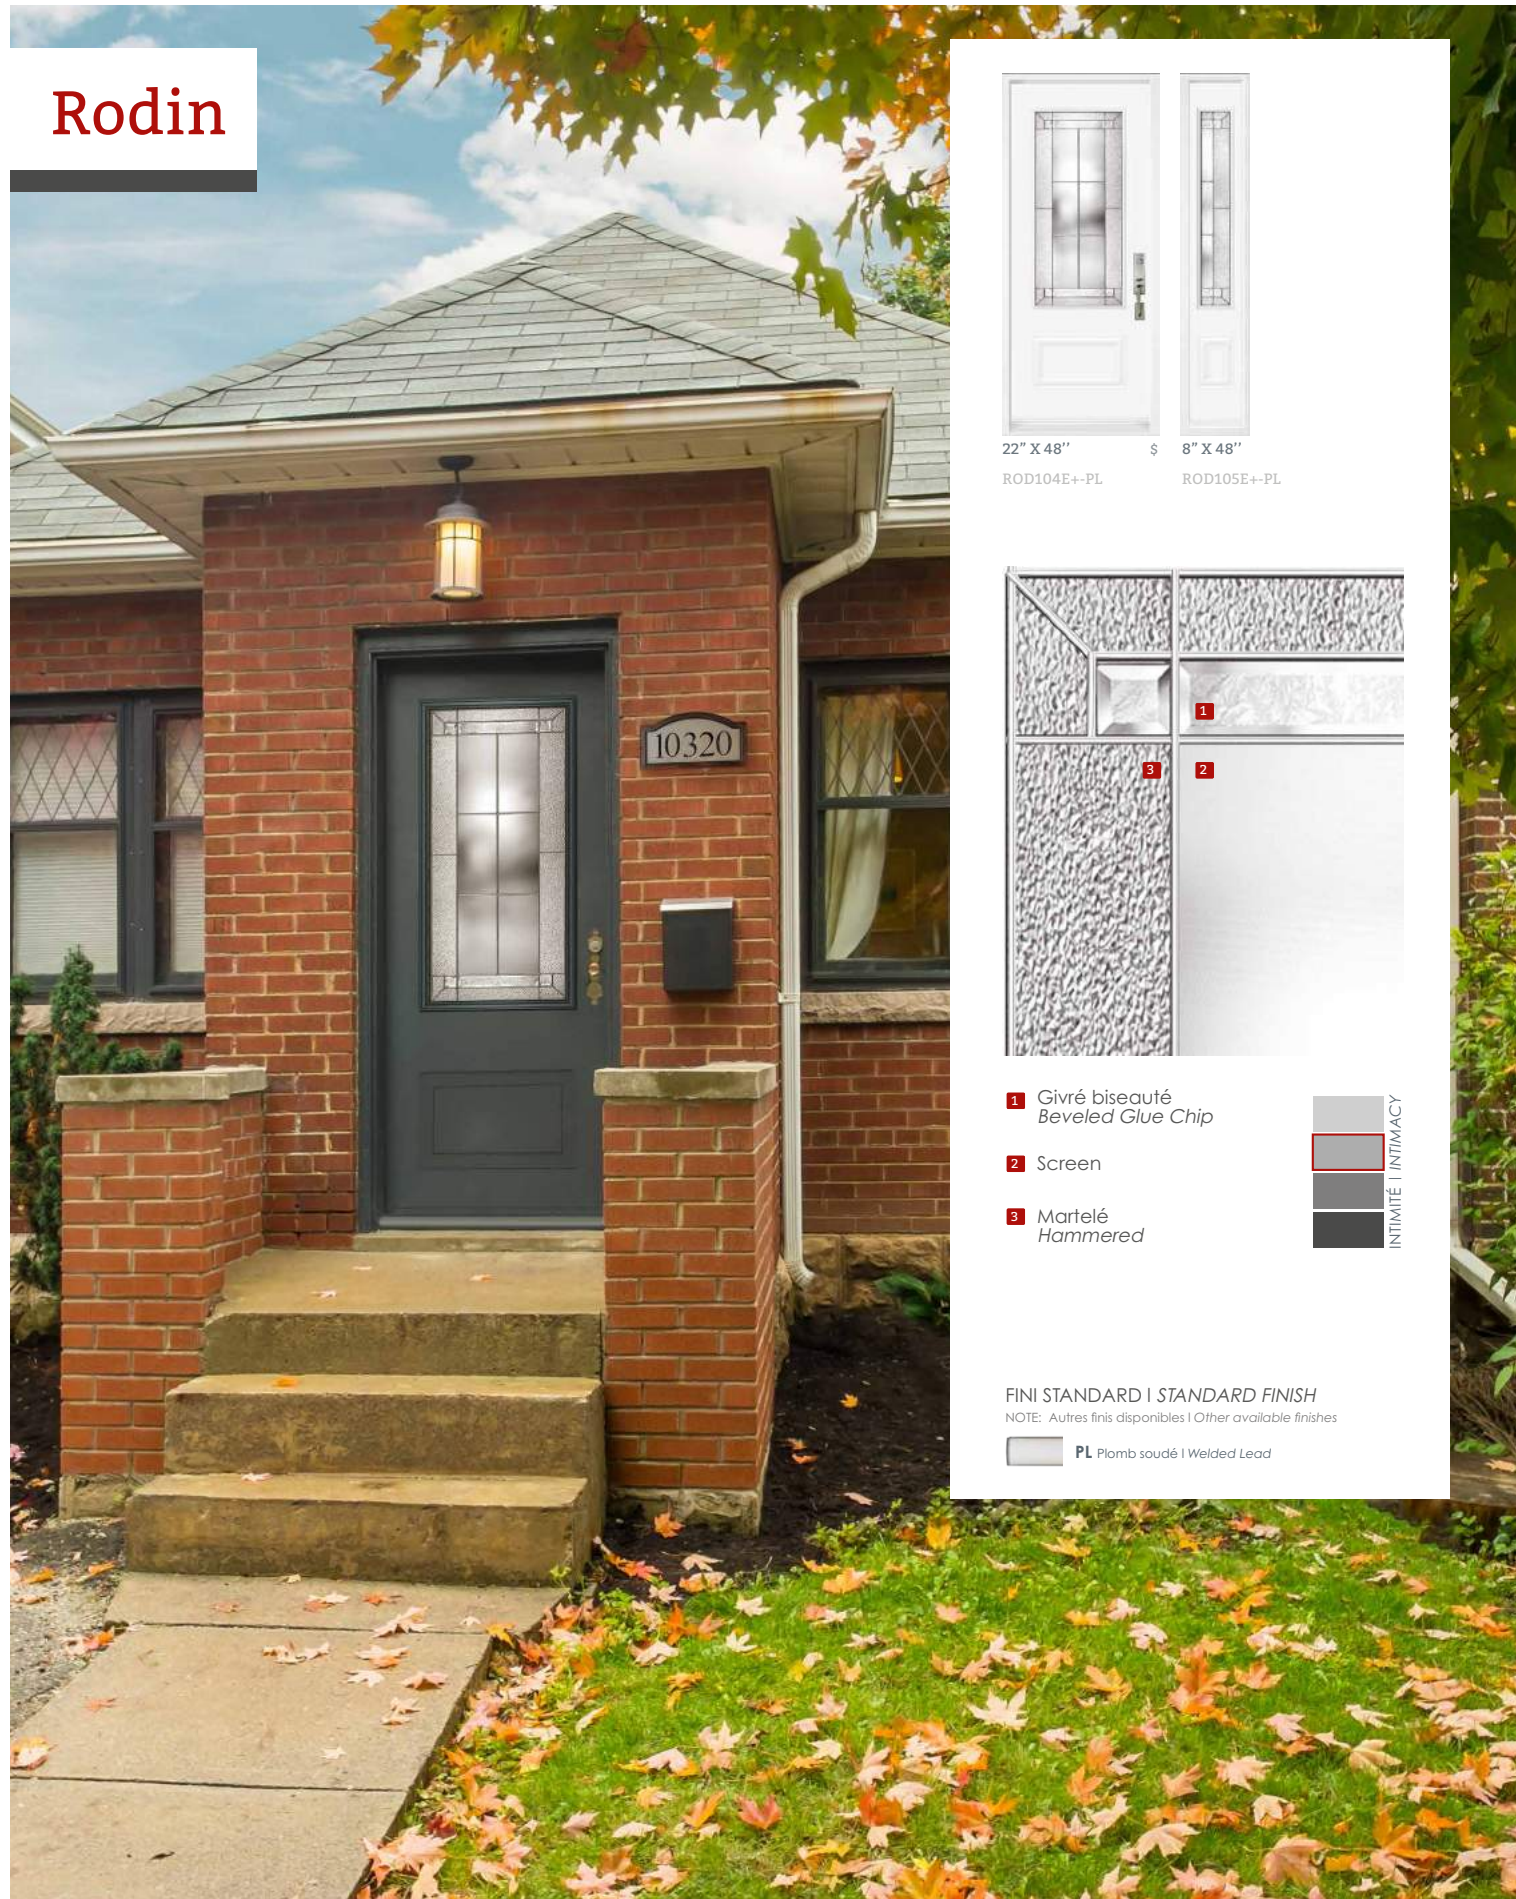

Azur

- 1 Kasumi
- 2 Clair biseauté / Beveled Clear
- 3 Grain

FINI STANDARD | STANDARD FINISH
NOTE: Autres finis disponibles | Other available finishes
N Plomb soudé antique | Antique Welded Lead

NOTE: IMPOSTES ET LATÉRAUX DISPONIBLES

Rodin

- 1 Givré biseauté / Beveled Glue Chip
- 2 Screen
- 3 Martelé / Hammered

FINI STANDARD | STANDARD FINISH
NOTE: Autres finis disponibles | Other available finishes
PL Plomb soudé | Welded Lead

NOTE: TRANSOMS AND SIDELITES AVAILABLE