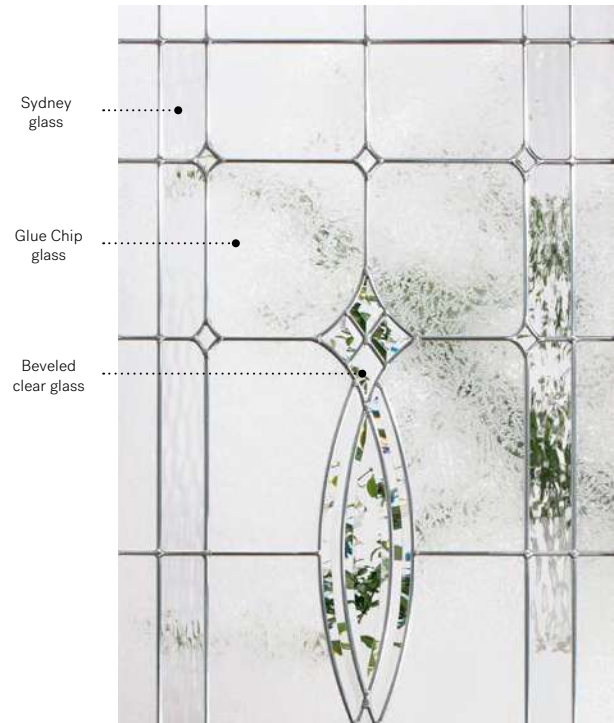

Available in custom sizes.

Privacy level

3/5

SEMI-PRIVATE

Frames	22"×64"			22"×48"			22"×36"					
	Zinc	Pat.	Brass	Zinc	Pat.	Brass	Zinc	Pat.	Brass			
NovaPVC	10-054-060	008	026	002	10-054-057	006	032	001	10-054-050	008	024	002
Stainable	10-054-060	017	032	004	10-054-057	017	034	019	10-054-050	016	033	004