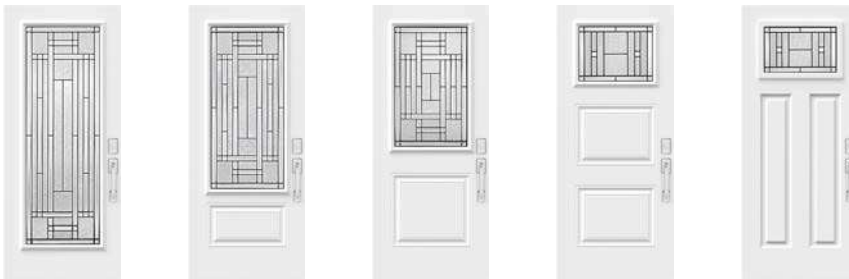

**Caming:** Zinc or Patina.

**Frames:** Contemporary or NovaPVC.

**Sidelites and transoms:** Looks great accompanied by Pinhead glass.

Available in custom sizes.

Privacy level

**3/5**

SEMI-PRIVATE

Frames	22" × 64"	22" × 48"	22" × 36"	22" × 17"	22" × 14 7/16"
	Zinc   Pat.	Zinc   Pat.	Zinc   Pat.	Zinc   Pat.	Zinc   Pat.
Contemporary	10-261-060   008   010	10-261-057   009   011	10-261-050   009   011	10-261-259   006   008	10-261-260   007   009
NovaPVC	10-261-060   007   001	10-261-057   007   001	10-261-050   007   001	10-261-259   005   001	10-261-260   006   001