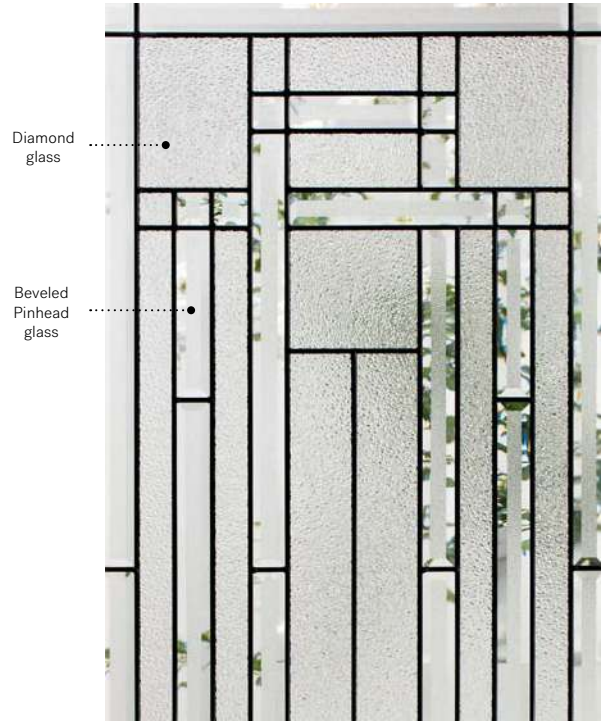

**Caming:** Zinc or Patina.

**Frames:** Contemporary or NovaPVC.

**Sidelites and transoms:** Looks great accompanied by Pinhead glass.

Available in custom sizes.

Privacy level

**3/5**

SEMI-PRIVATE

Frames	22" × 64"	22" × 48"	22" × 36"	22" × 17"	22" × 14 7/16"
	Zinc   Pat.	Zinc   Pat.	Zinc   Pat.	Zinc   Pat.	Zinc   Pat.
Contemporary	10-261-060   008   010	10-261-057   009   011	10-261-050   009   011	10-261-259   006   008	10-261-260   007   009
NovaPVC	10-261-060   007   001	10-261-057   007   001	10-261-050   007   001	10-261-259   005   001	10-261-260   006   001