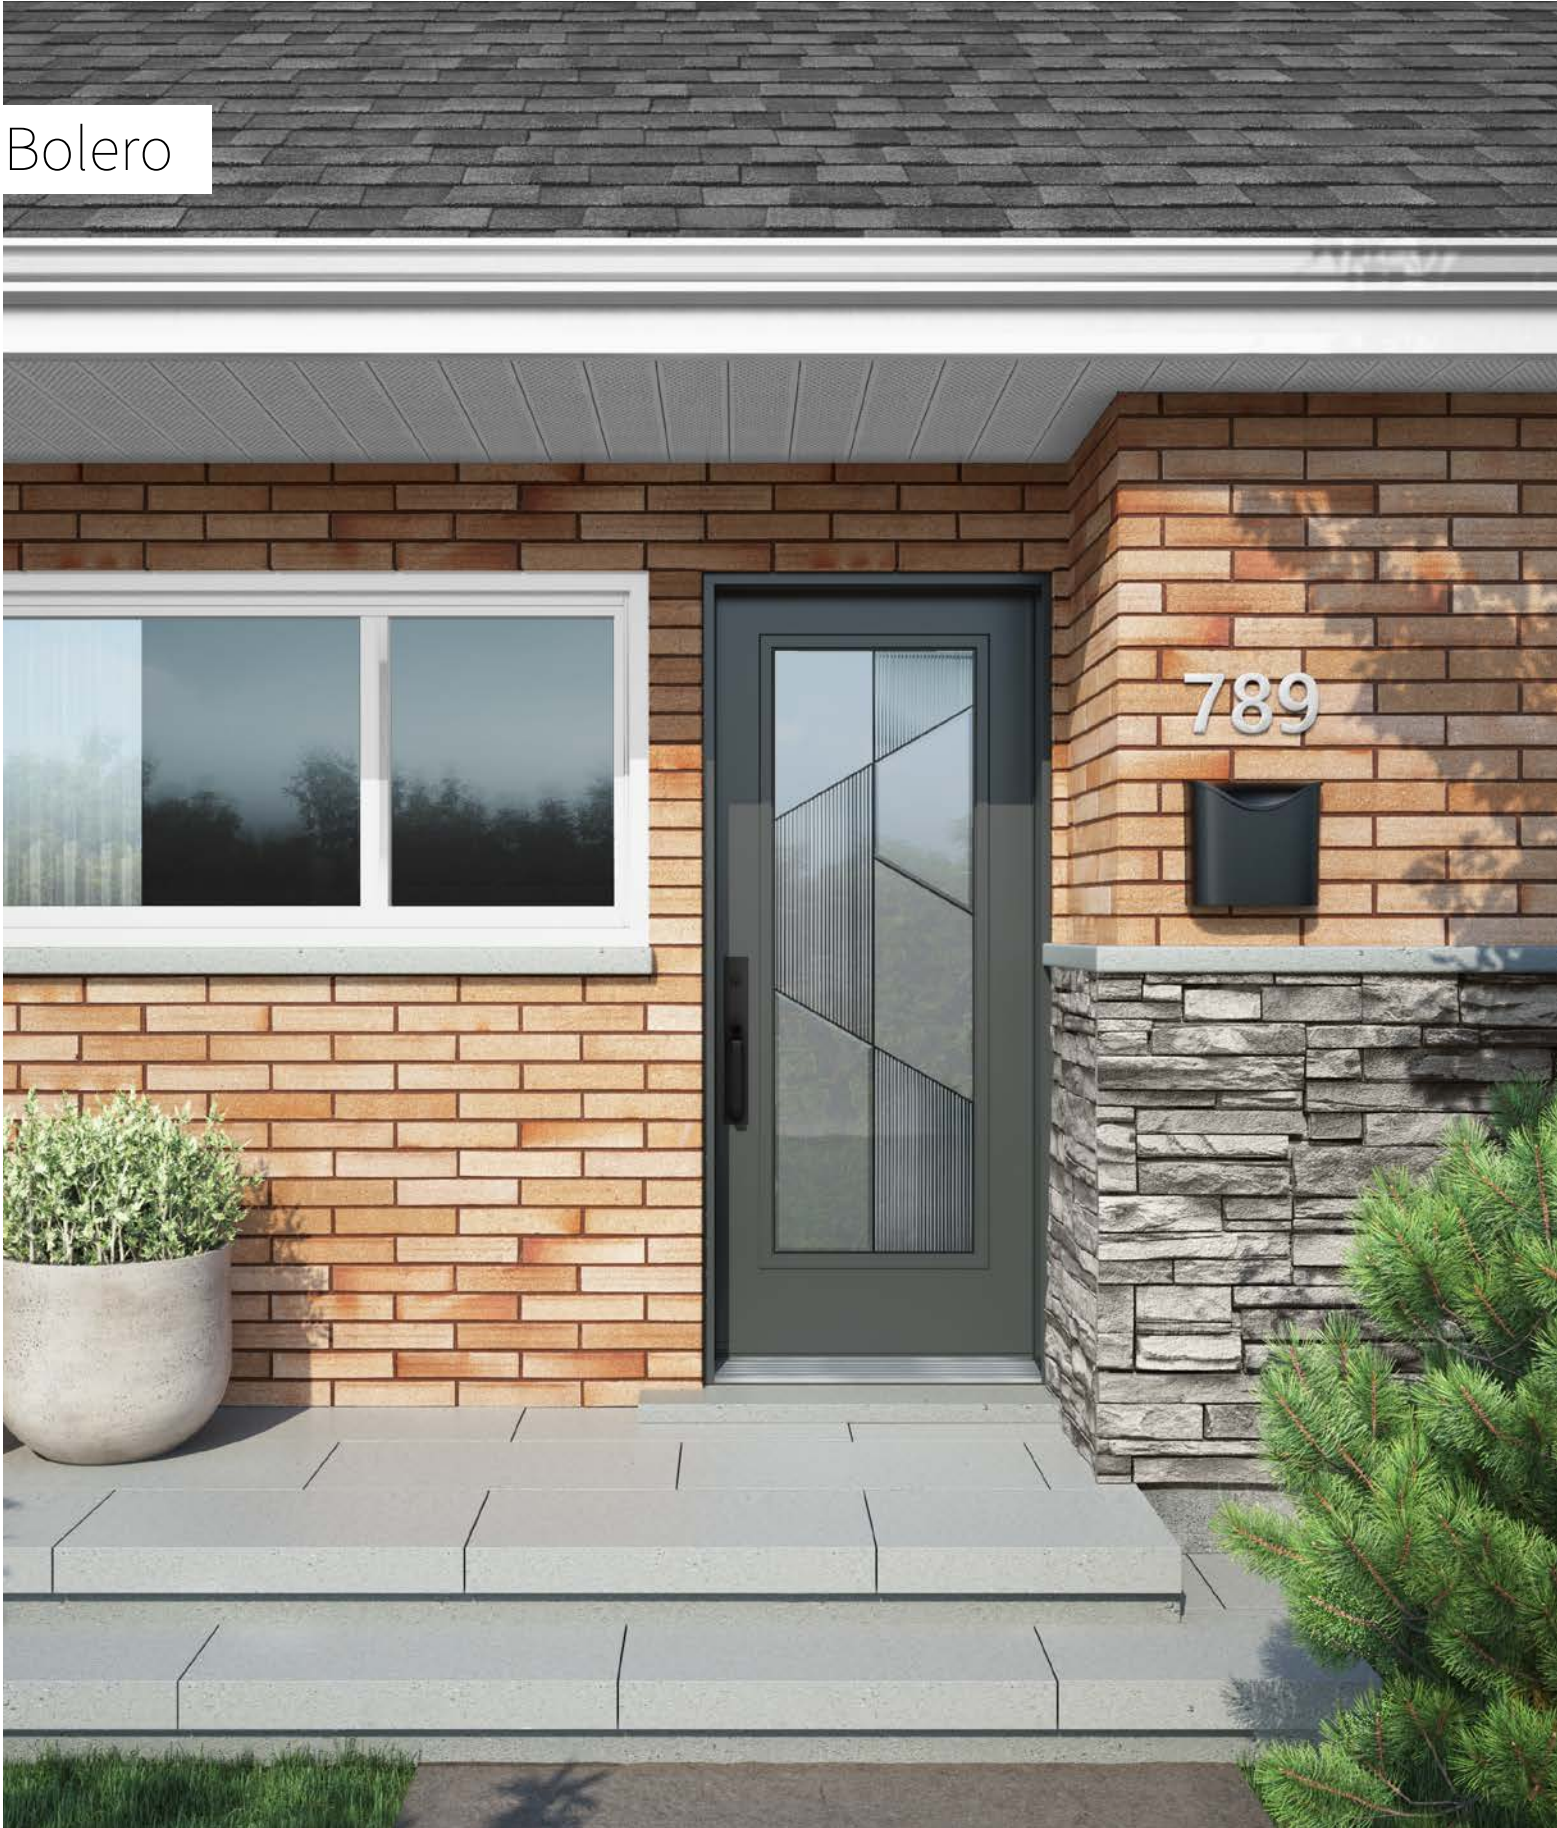

Bolero

Uno steel door. Bolero 22" x 64" doorglass p.37.